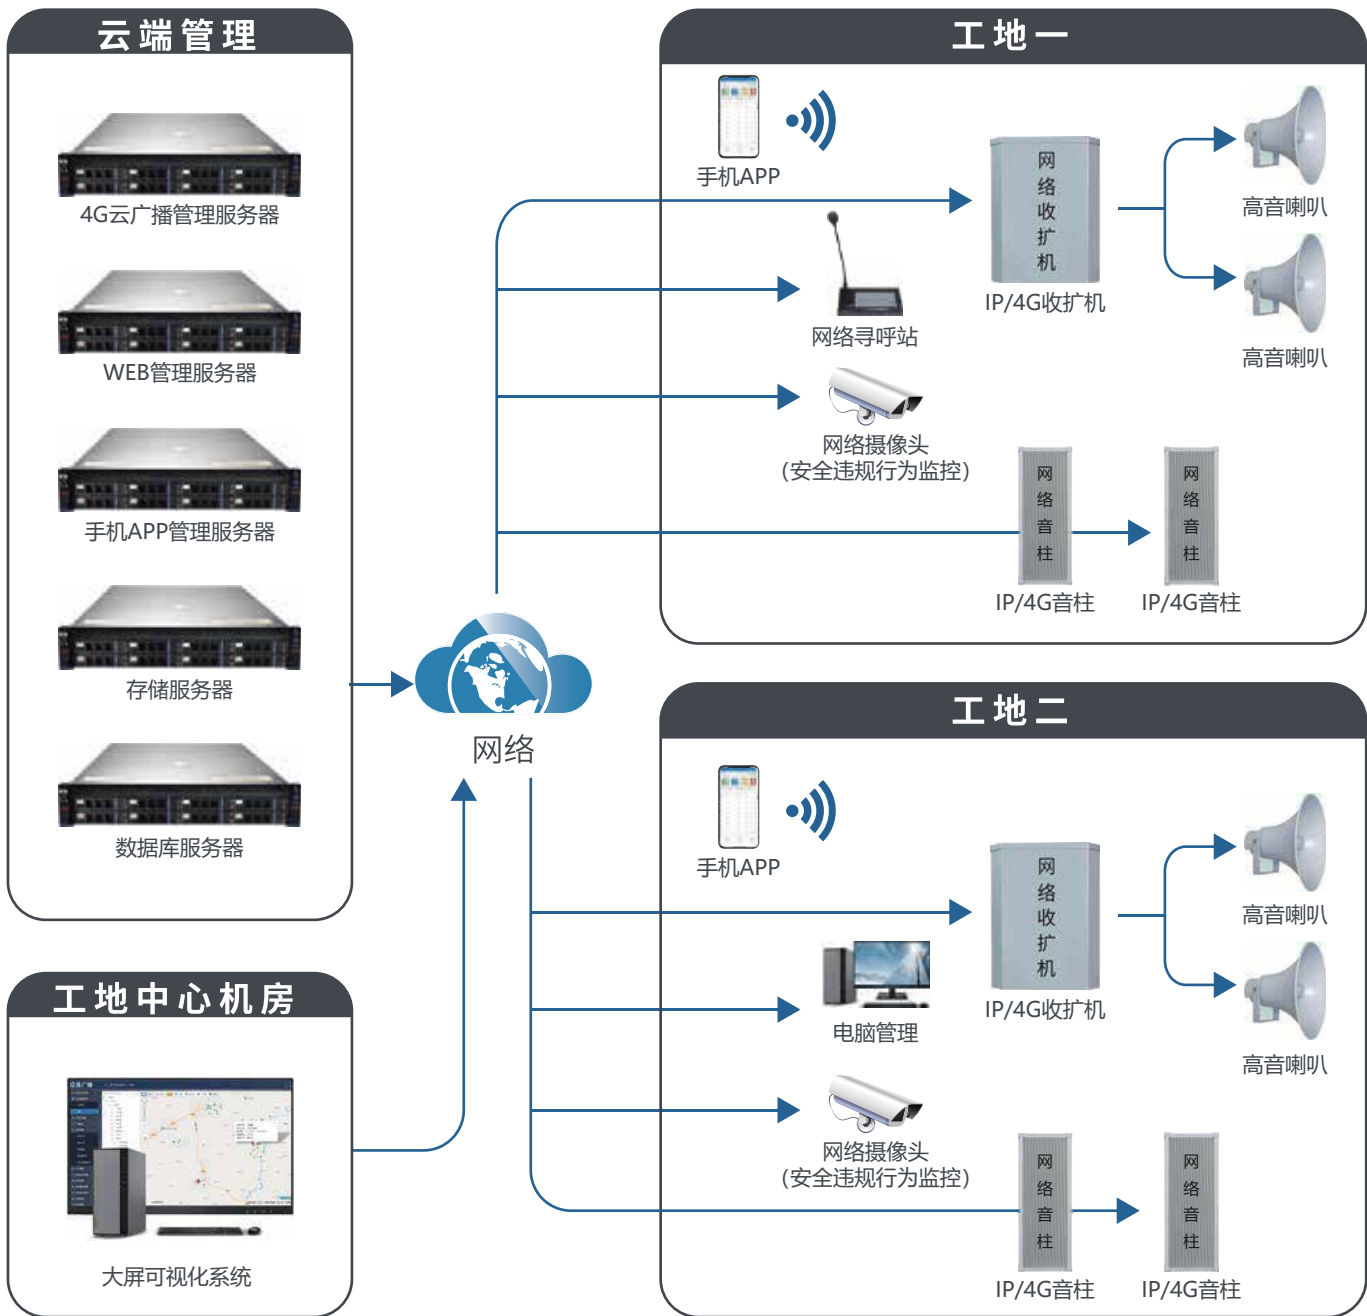

方案二：适用于工地规模大、分区多、需要跨地域统一建设分级管理的工地广播系统

更多工地分区...

系统优势:

分区/分组/全区控制: 通过远程广播客户端和IP话筒, 可对任意分区、分组、全区进行个性化广播, 不同分区播放不同的广播节目, 分区音量单独可调

支持定时广播: 系统按预先编排的任务运行定时播报, 实现无人值守降低工地维护成本

支持寻呼功能: 可寻呼单一分区、分组或全部分区, 大规模的工程项目可配置网络寻呼站, 在远离中心机房的施工现场组建独立的广播系统

支持远程控制: 全数字网络传输架构, 工地门卫室、不同分区的电脑都可以安装分控广播平台软件, 按权限进行系统控制和广播任务编辑

终端多样化: 更多形态网络终端, 满足不同场景需求(背景音乐、扩音、喊话、防爆等), 广播声音洪亮扩音范围广