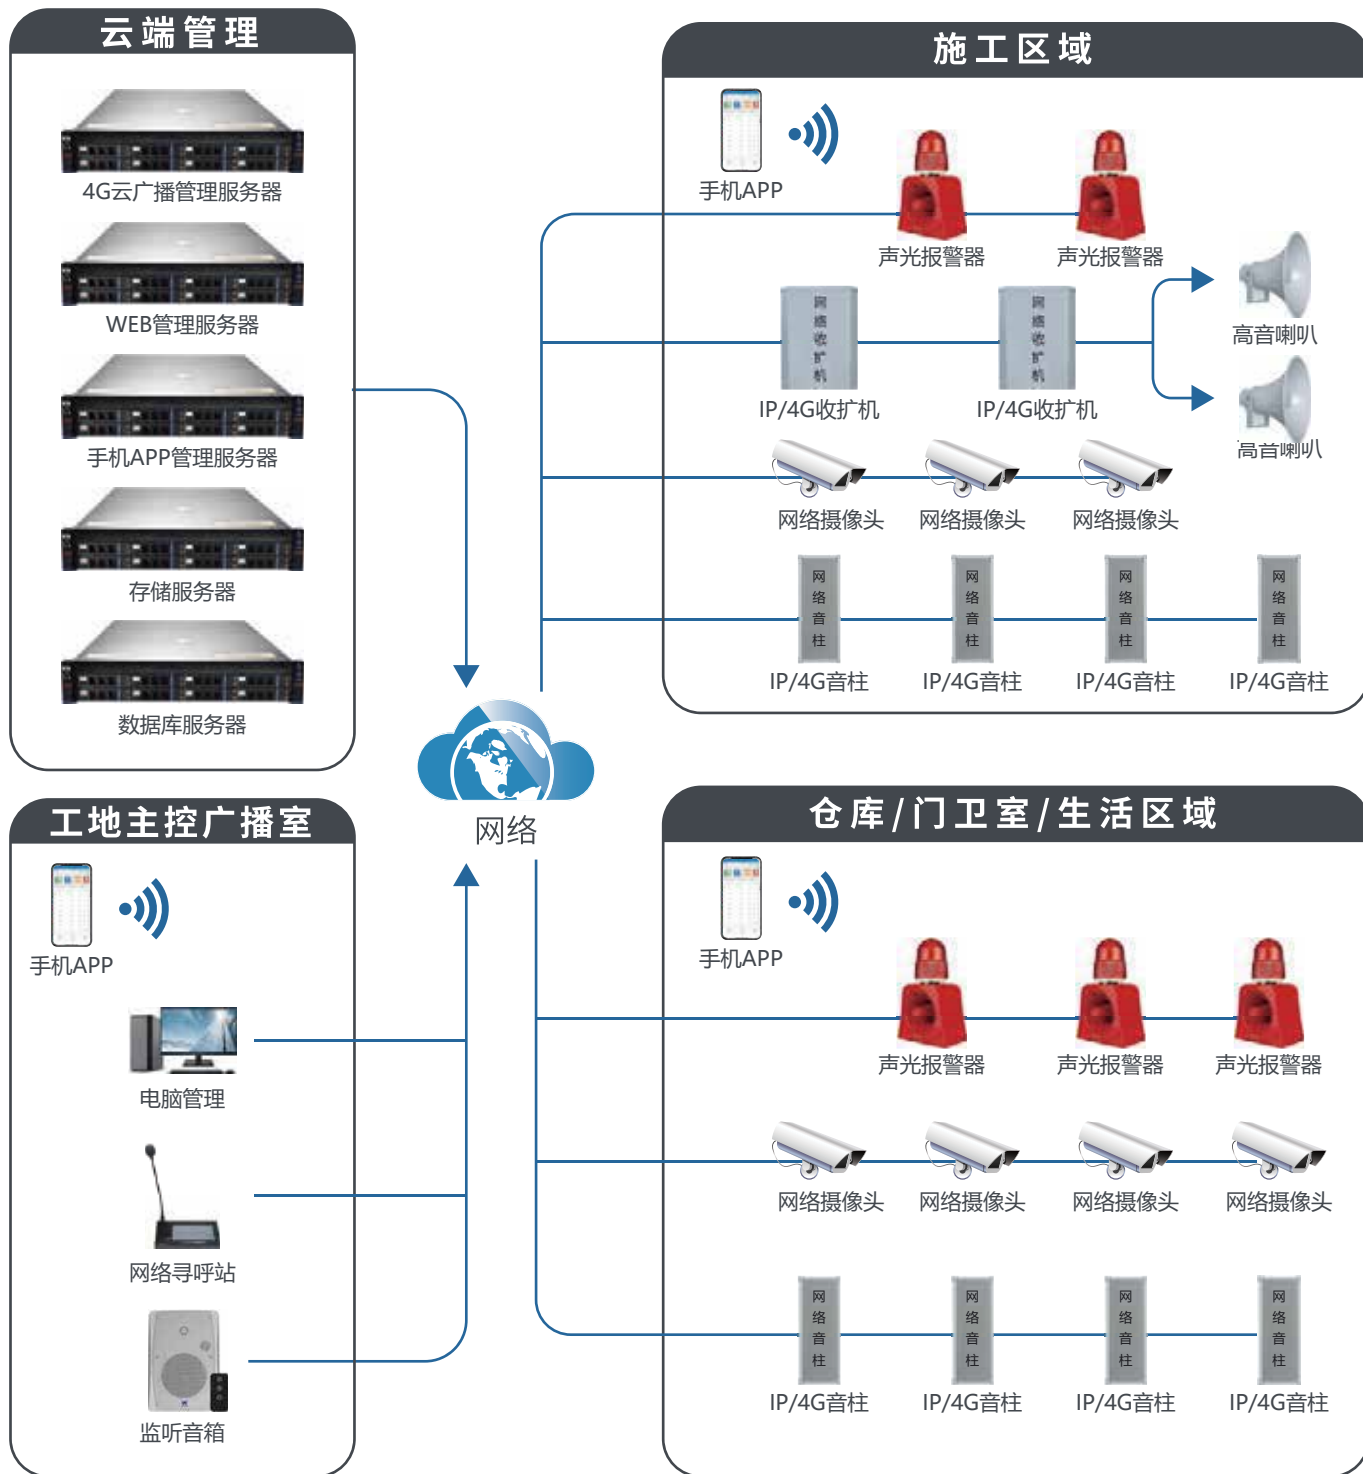

## 06 工地4G云广播系统解决相关问题

隐蔽工程，施工状态和现场进度信息很难实时查看，4G云广播和4G摄像头突破地域限制轻松部署，工程监管无障碍。施工现场，车辆与机械缺少有效的监管手段，打造音视频联动可视化广播方案，管理员可以：

1. 针对特定区域一边看视频一边向特定终端喊话远程查看；
2. 管理设施不完善、粗放式施工，远程喊话减少事故发生；
3. 紧急情况可以现场或远程喊话，从而进行工作部署；
4. 人员违规操作、超载作业，现场施工人员是否按规定作业及佩戴安全帽，未来加入用户行为分析功能可以自动捕捉违规危险行为，告警并自动语音警告。

## 07 更多应用场景

码头渡口

江边河道

村村通

公园景区

道桥隧道

## 方案一：适用于工地规格适中、分区少管理更集中的广播系统

最低配置：手机APP+音柱即可使用