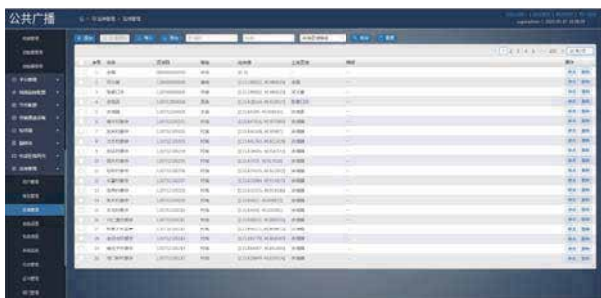

4G云广播管理平台

采用模块化功能设计,具备大屏显示、地图监控、视播一体、紧急广播、日常广播、设备管理、用户管理、统计监测、手机APP广播等功能模块,可实现用户分区域、分权限管理,设备统一配置,终端集中开户、配置日常和紧急广播等功能。支持本地、远程多种广播播发方式,实现日常、应急广播的生成及播放,并在地图界面上实时显示终端播放状态,并统计监测播放效果。

» 地图模式

» 广播素材管理

» 区域管理

» 视播一体

APP移动客户端

APP移动客户端可运行于智能手机、Pad等移动设备上,通过wifi或4G/5G网络与广播平台及终端建立安全连接,从而实现便捷的广播信息发布、系统设备状态监测及管理。通过APP移动客户端,信息发布者可以不受空间地点限制,在任何能够联网的地方随时向指定区域发布广播消息。所有通过APP发布的广播消息,均可在广播平台查询到操作记录,便于信息的统一管理和追溯。